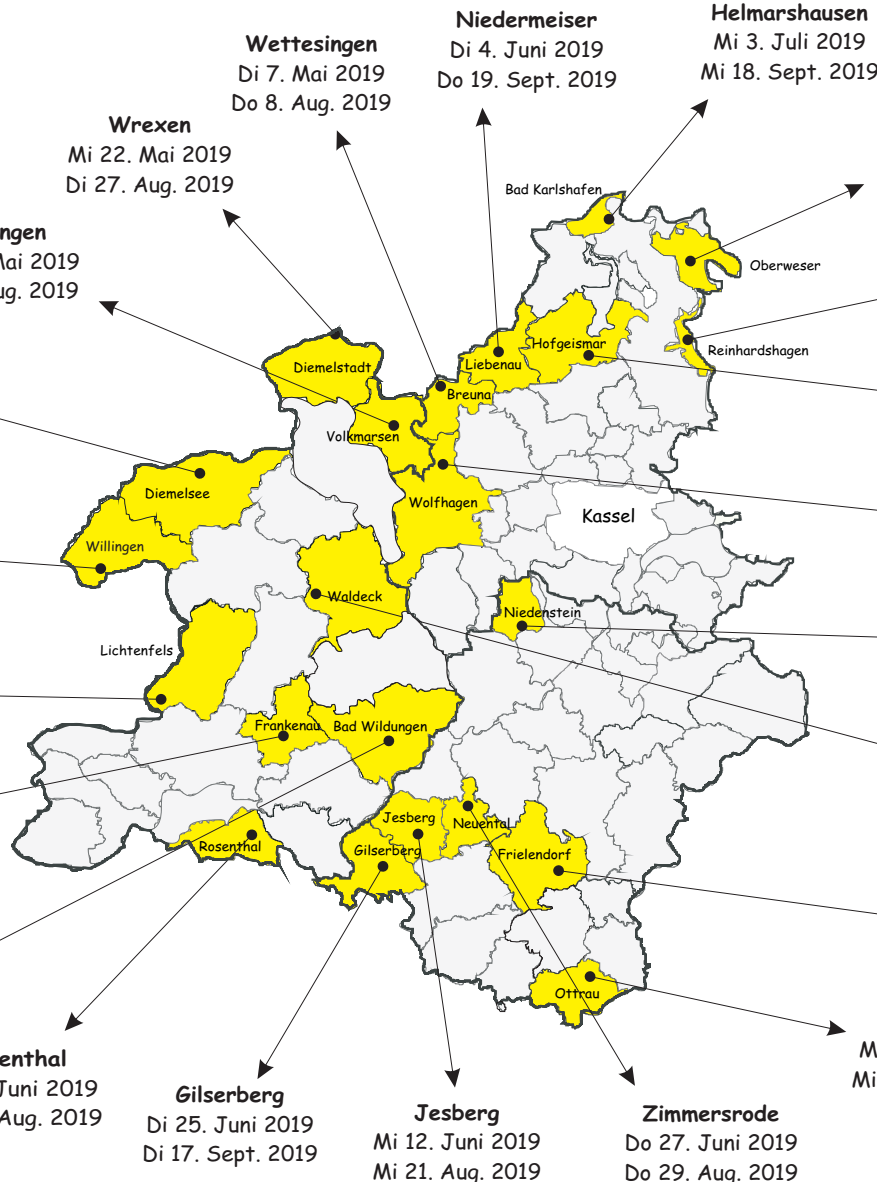

# Mädchenbus 2019

Standplätze mit Adressen  
auf der Rückseite

## neue Öffnungszeiten

- 8-11 Jahre 15:30-18:00 Uhr
- 11-14 Jahre 18:30-22:00 Uhr
- 14-18+ Jahre 18:30-22:00 Uhr